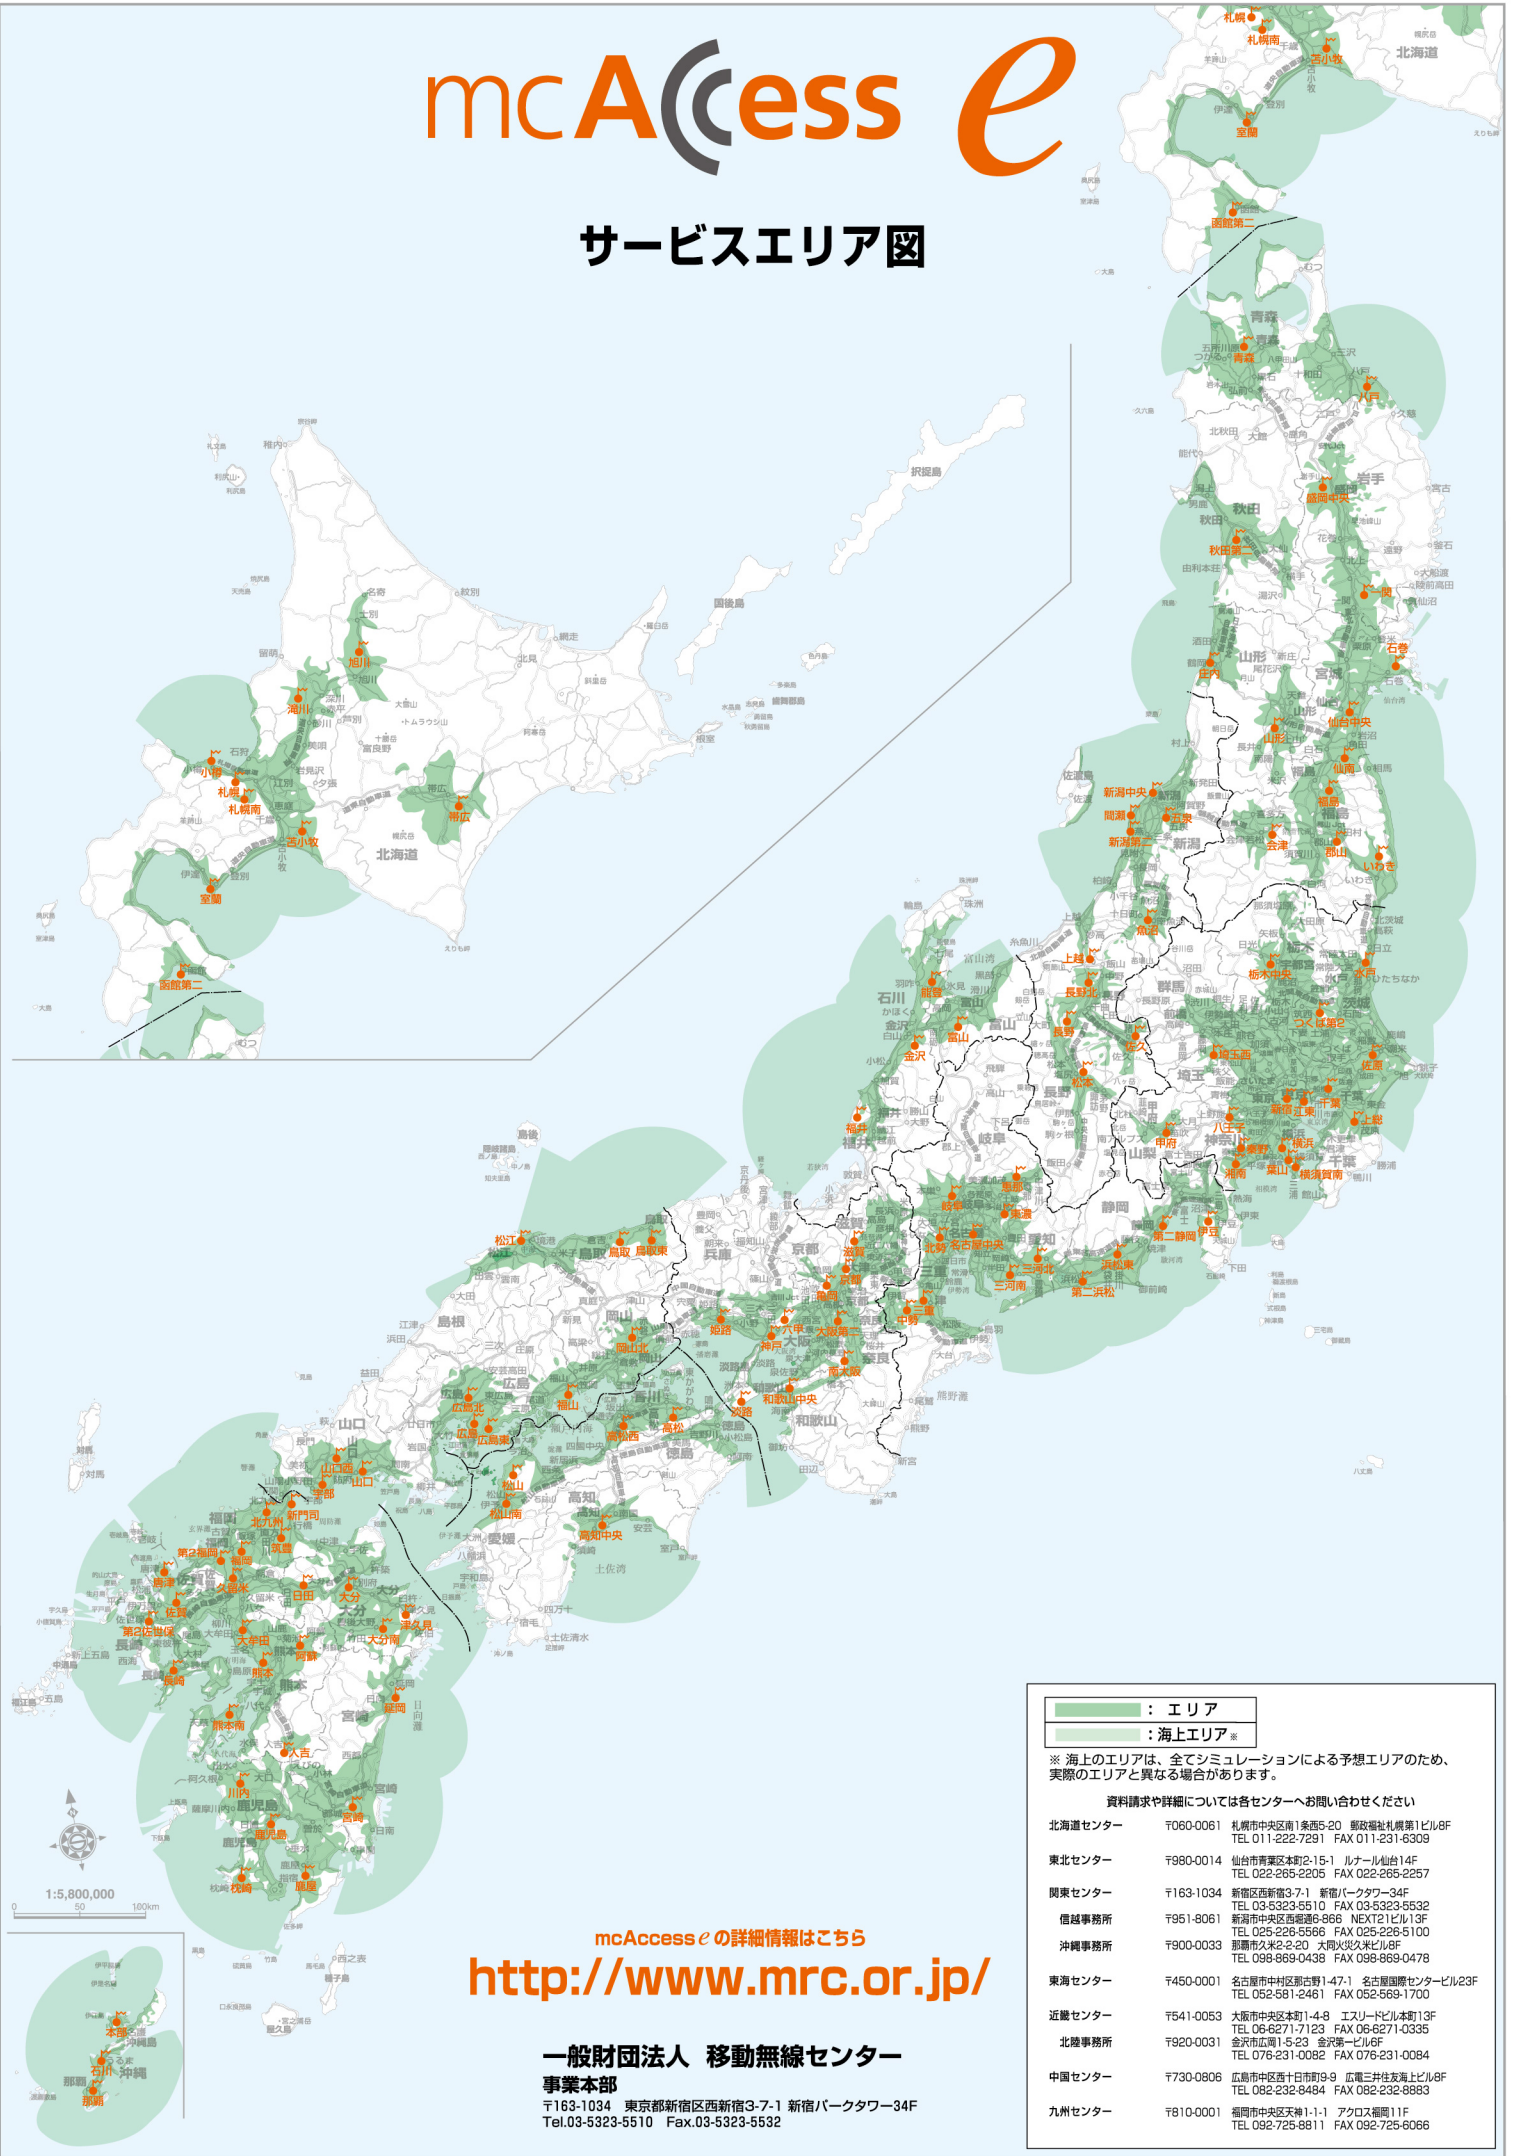

## サービスエリア図

	： エリア
	： 海上エリア*

※ 海上のエリアは、全てシミュレーションによる予想エリアのため、実際のエリアと異なる場合があります。

資料請求や詳細については各センターへお問い合わせください

北海道センター	〒060-0061 札幌市中央区南1条西5-20 郵政福祉札幌第1ビル8F TEL 011-222-7291 FAX 011-231-6309
東北センター	〒980-0014 仙台市青葉区本町2-15-1 ルナール山台14F TEL 022-265-2205 FAX 022-265-2257
関東センター	〒163-1034 新宿区西新宿3-7-1 新宿パークタワー34F TEL 03-5323-5510 FAX 03-5323-5532
信越事務所	〒951-8061 新潟市中央区西郷路6-866 NEXT2ビル13F TEL 025-226-5566 FAX 025-226-5100
沖縄事務所	〒990-0033 那覇市久米2-20 大陽火災久米ビル8F TEL 098-869-0438 FAX 098-869-0478
東海センター	〒450-0001 名古屋市中村区那古野1-47-1 名古屋国際センタービル23F TEL 052-581-2461 FAX 052-583-1700
近畿センター	〒541-0053 大阪市中央区本町1-4-8 エスリードビル本町13F TEL 06-6271-7123 FAX 06-6271-0335
北陸事務所	〒920-0031 金沢市南町1-5-23 金沢第一ビル8F TEL 076-231-0082 FAX 076-231-0084
中国センター	〒730-0806 広島市中区香十日前9-9 広島三井ビル海上ビル8F TEL 082-232-8484 FAX 082-232-8893
九州センター	〒810-0001 福岡市中央区天神1-1-1 アクロス福岡11F TEL 092-725-8811 FAX 092-725-6066