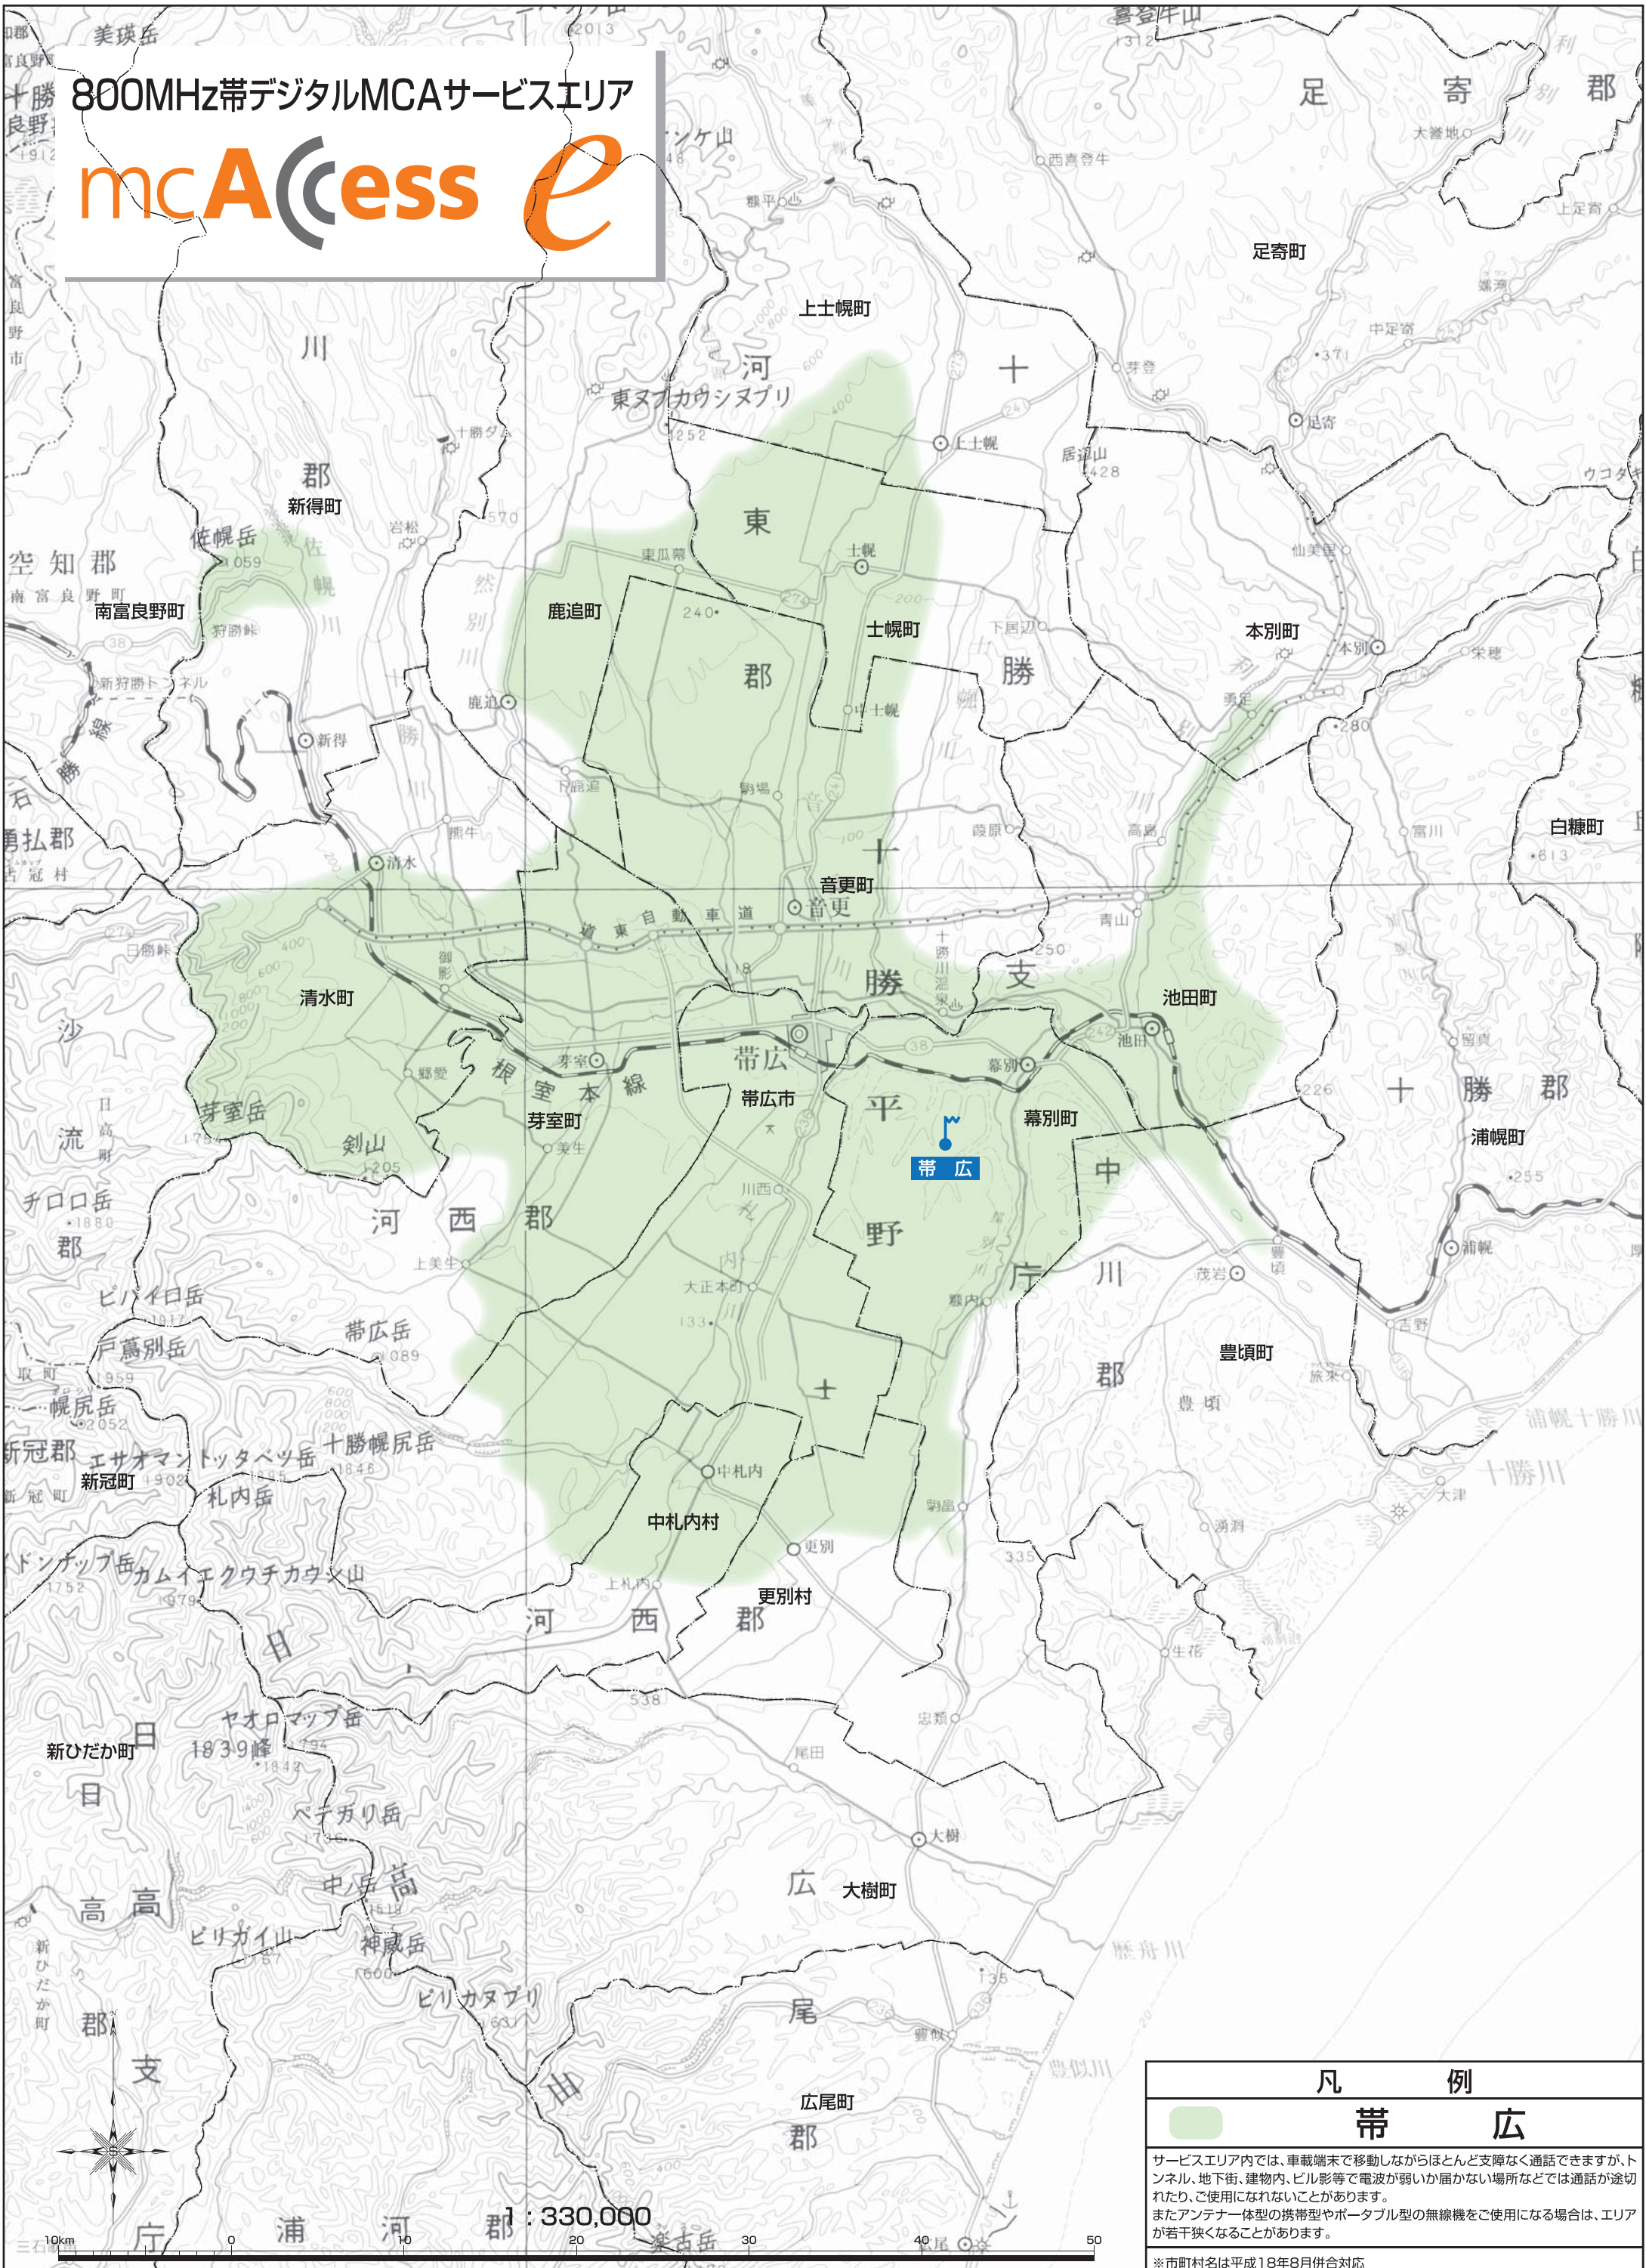

800MHz帯デジタルMCAサービスエリア

凡 例	
	帯 広
サービスエリア内では、車載端末で移動しながらほとんど支障なく通話できますが、トンネル、地下街、建物内、ビル影等で電波が弱いか届かない場所などでは通話が途切れたり、ご使用になれないことがあります。 またアンテナ一体型の携帯型やポータブル型の無線機をご使用になる場合は、エリアが若干狭くなる場合があります。	
※市町村名は平成18年8月併合対応	