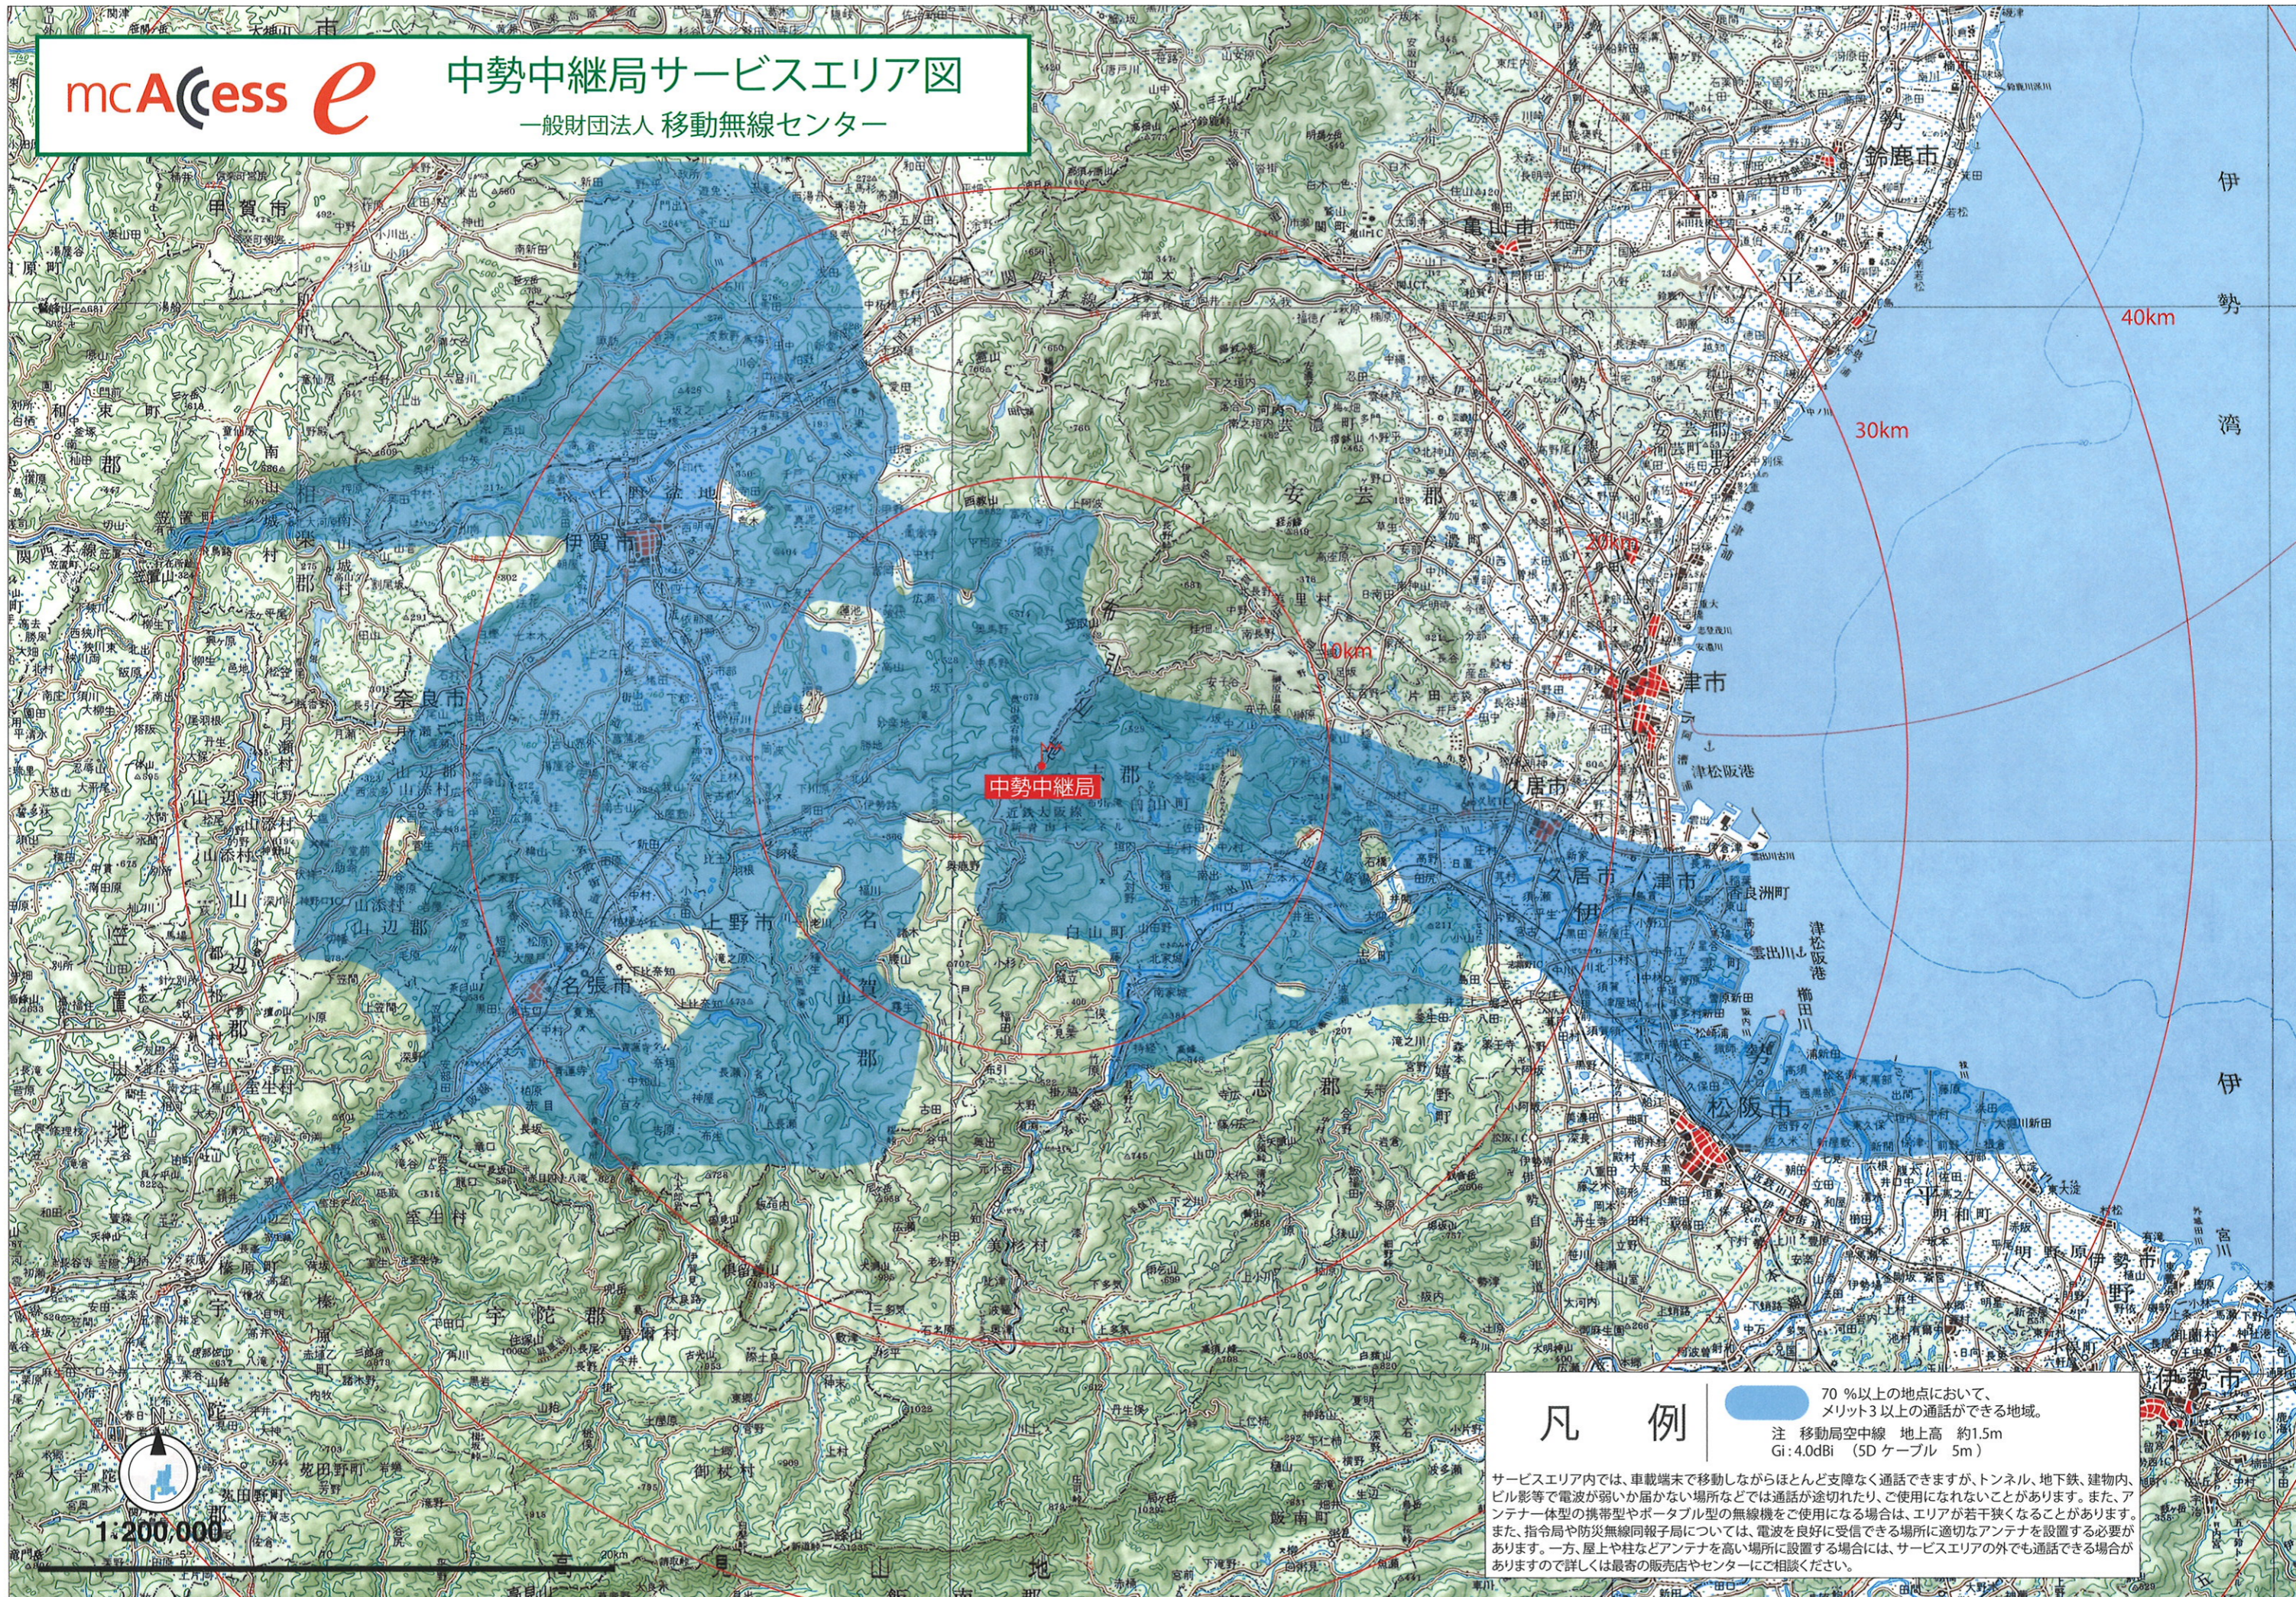

中勢中継局サービスエリア図

一般財団法人 移動無線センター

中勢中継局

凡例

70%以上の地点において、
メリット3以上の通話ができる地域。
注 移動局空中線 地上高 約1.5m
Gi:4.0dBi (5D ケーブル 5m)

サービスエリア内では、車載端末で移動しながらほとんど支障なく通話できますが、トンネル、地下鉄、建物内、ビル影等で電波が弱いか届かない場所などでは通話が途切れたり、ご使用になれないことがあります。また、アンテナ一体型の携帯型やポータブル型の無線機をご使用になる場合は、エリアが若干狭くなる場合があります。また、指令局や防災無線同報子局については、電波を良好に受信できる場所に適切なアンテナを設置する必要があります。一方、屋上や柱などアンテナを高い場所に設置する場合には、サービスエリアの外でも通話できる場合がありますので詳しくは最寄の販売店やセンターにご相談ください。

この地図は、国土地理院長の承認を得て、同院発行の20万分の1地勢図を複製したものである。(承認番号 平28部複、第13号)