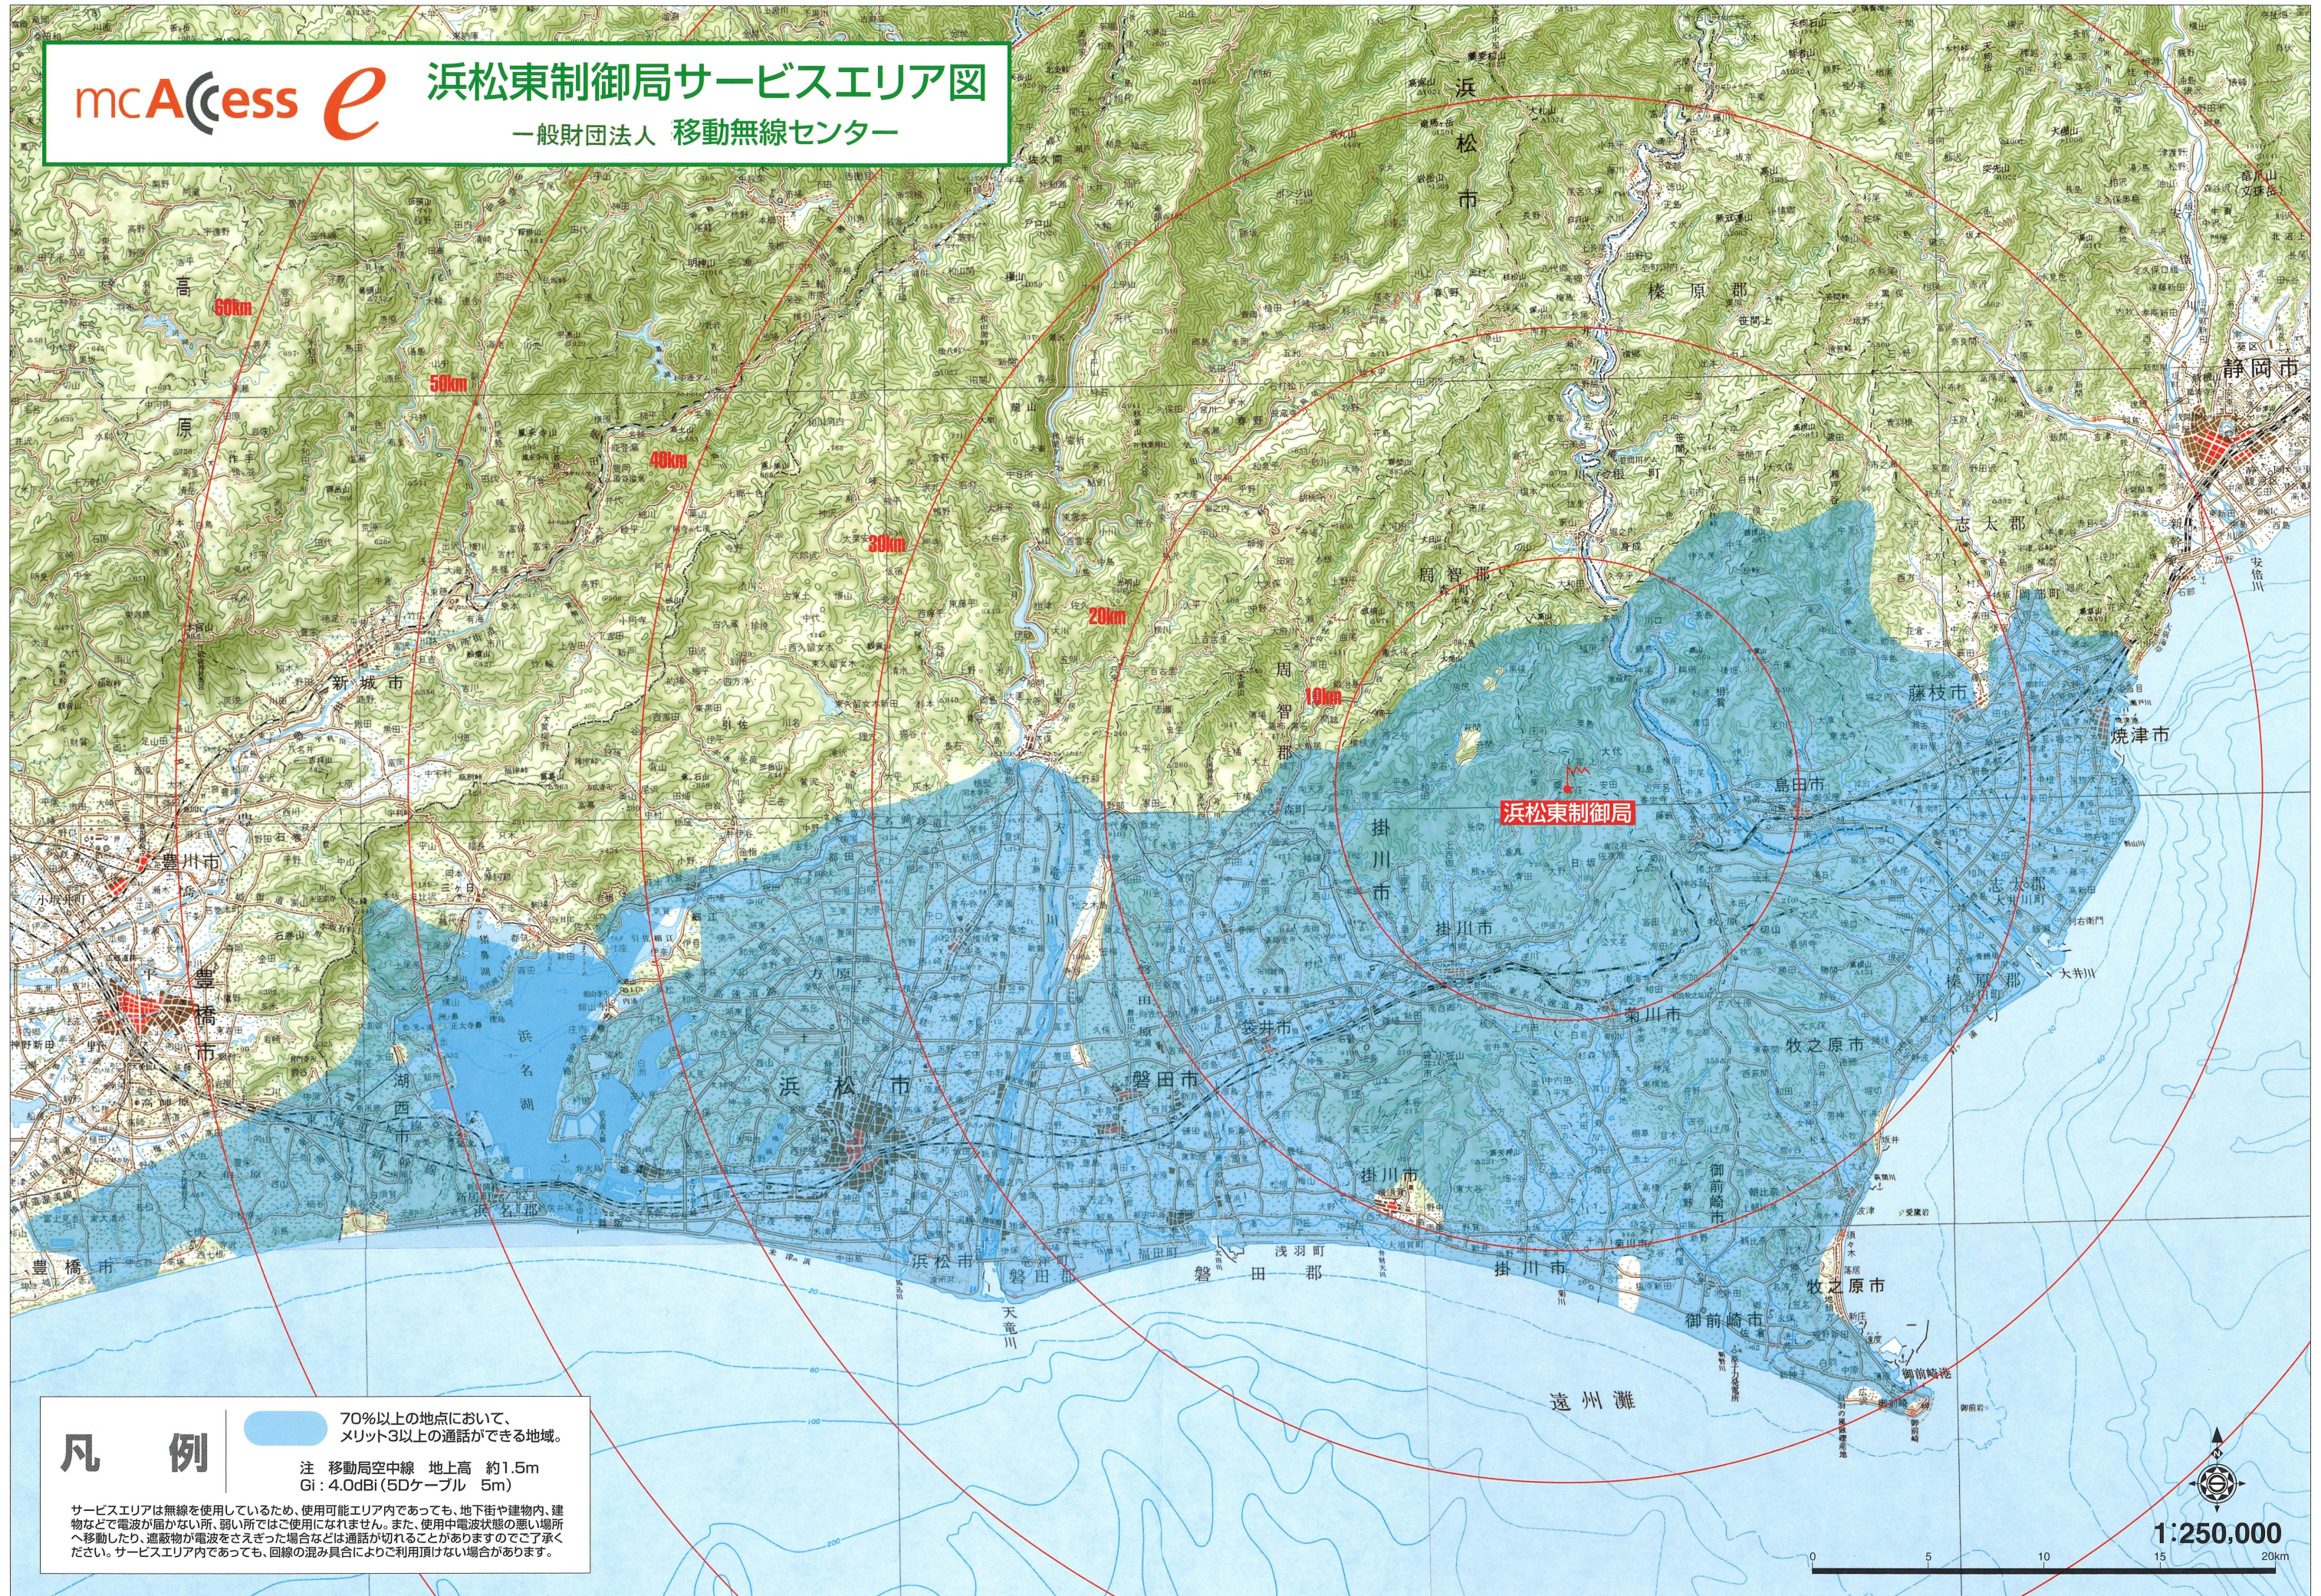

浜松東制御局サービスエリア図

一般財団法人 移動無線センター

凡例

70%以上の地点において、
メリット3以上の通話ができる地域。

注 移動局空中線 地上高 約1.5m
Gi : 4.0dBi (5Dケーブル 5m)

サービスエリアは無線を使用しているため、使用可能エリア内であっても、地下街や建物内、建物などで電波が届かない所、弱い所ではご利用できません。また、使用中電波状態の悪い場所へ移動したり、遮蔽物が電波をさえぎった場合などは通話が切れることがありますのでご了承ください。サービスエリア内であっても、回線の混み具合によりご利用頂けない場合があります。

1:250,000