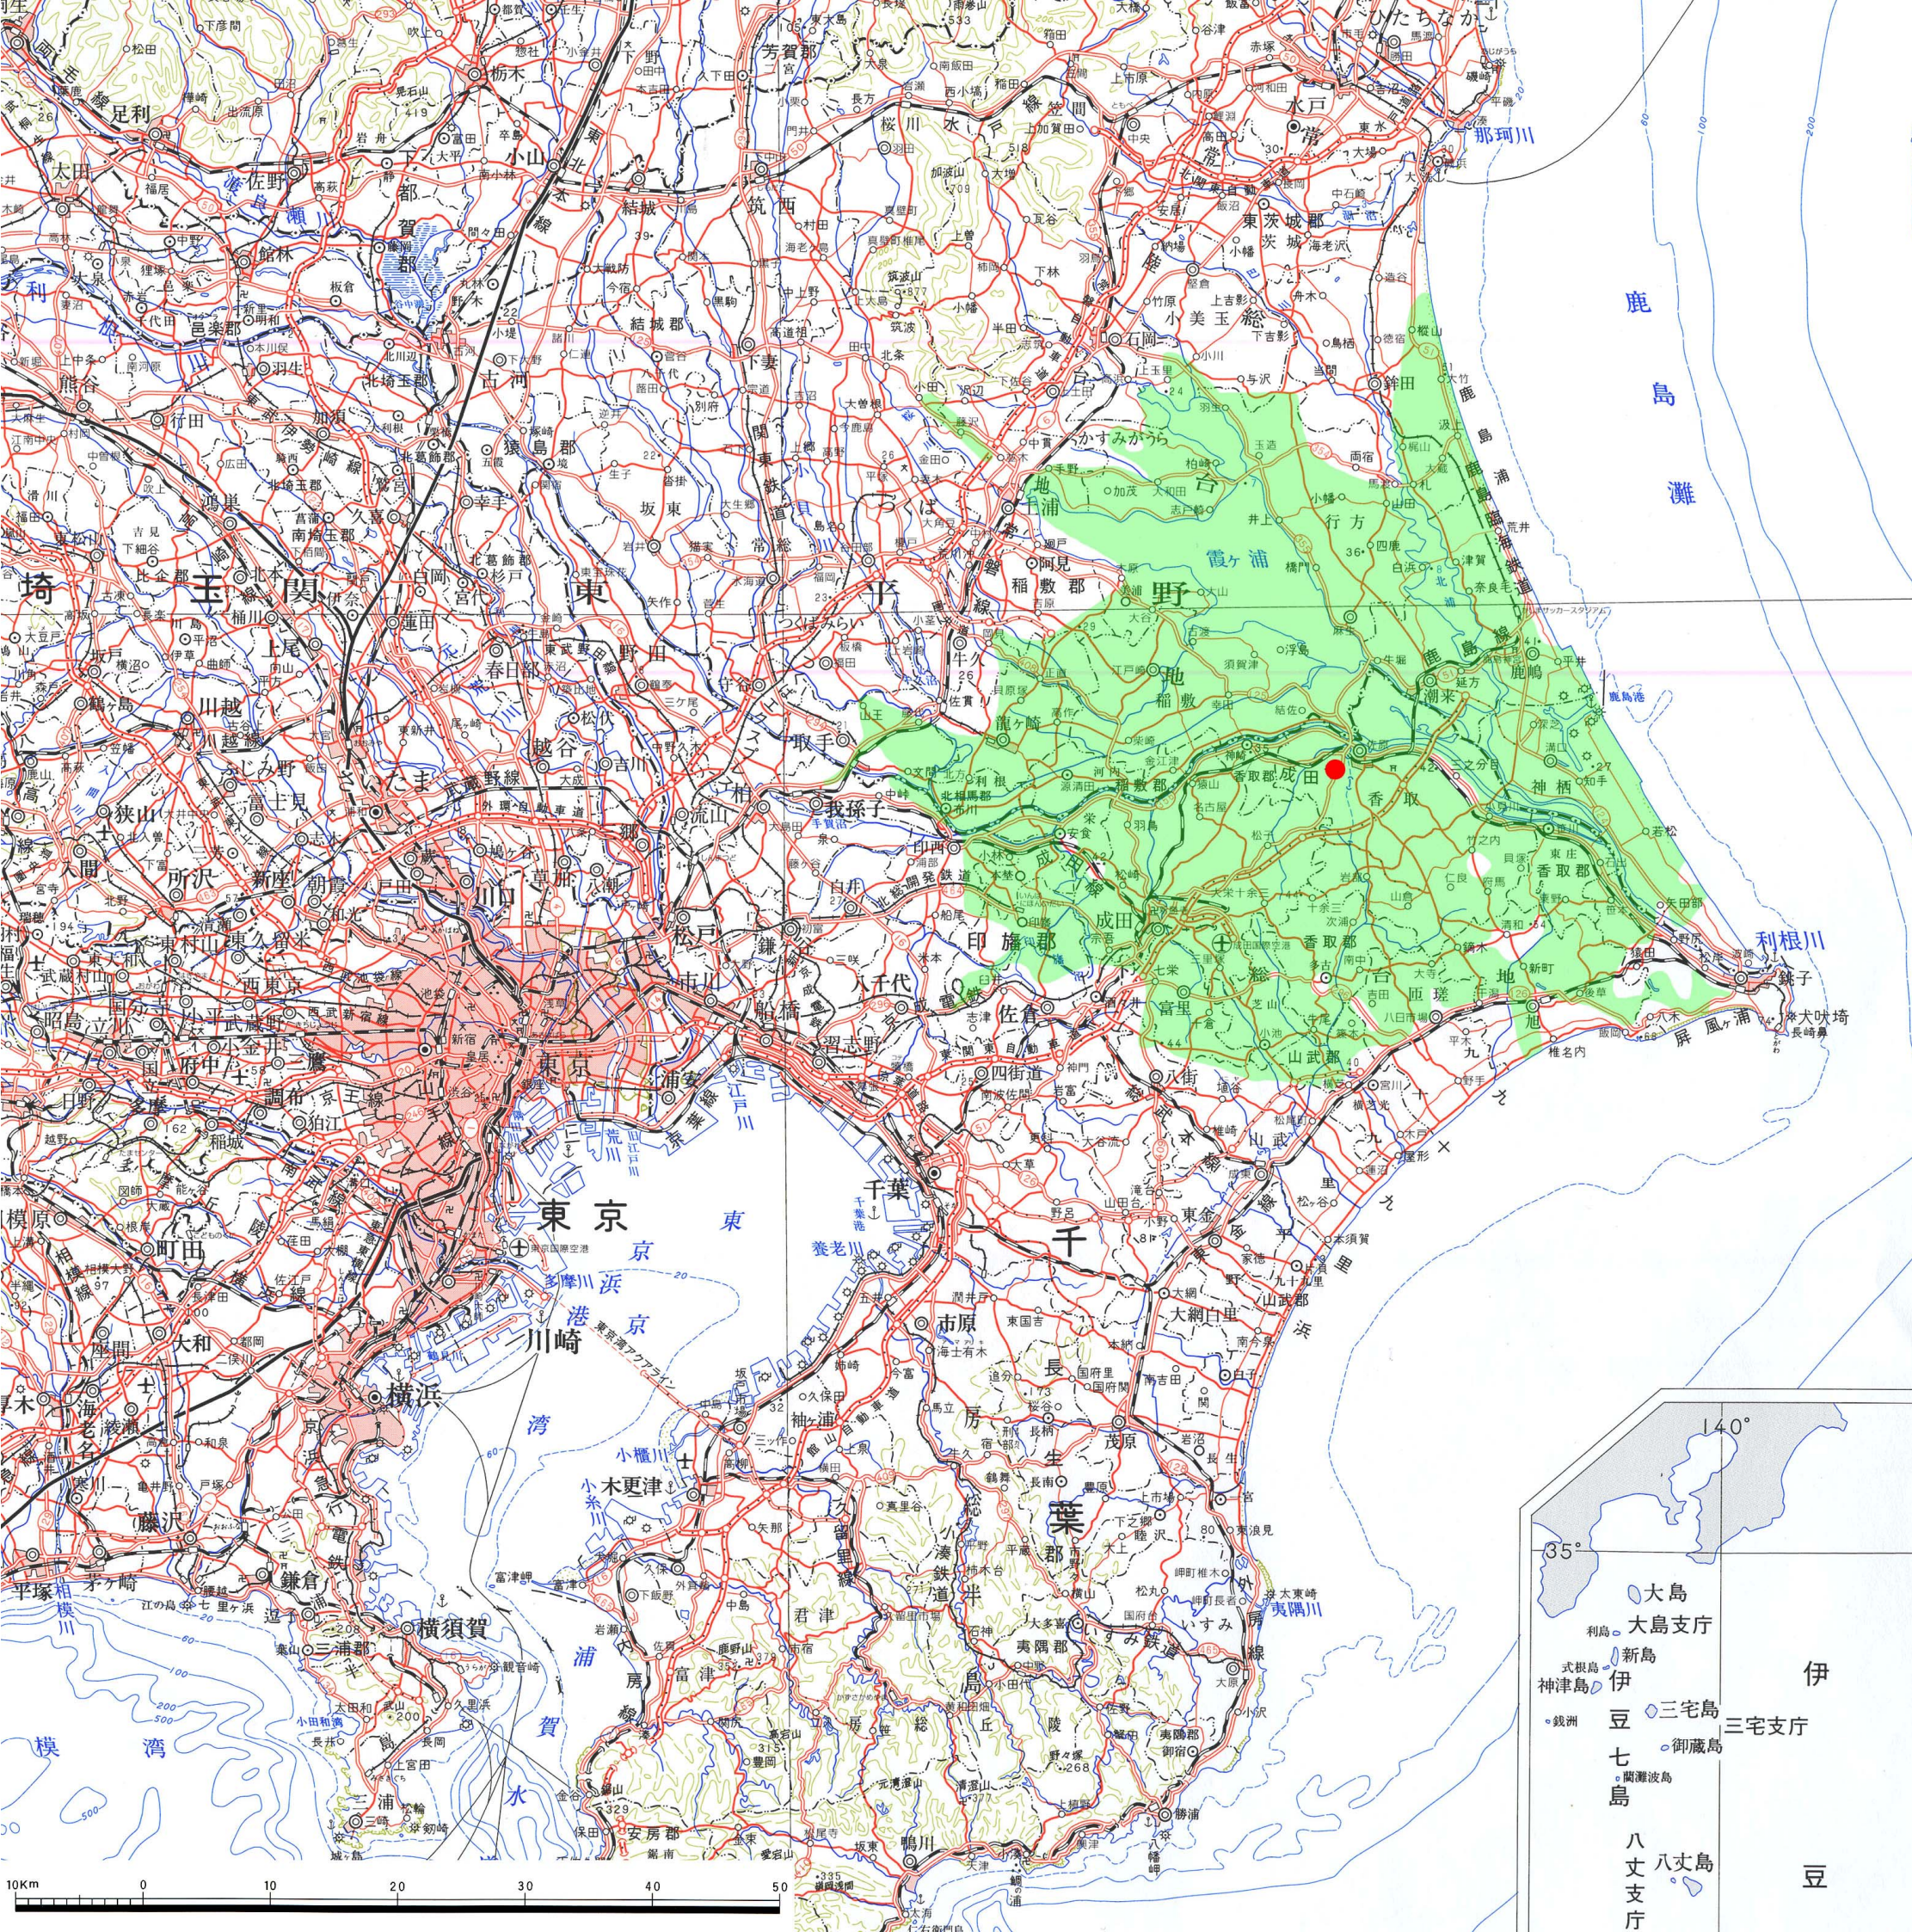

未来にアクセス エムシーアクセス

佐原中継局 サービスエリア図

凡例

70%以上の地点において、メリット3以上の通話ができる地域

注 移動局空中線 地上高 約1.5m
Gi : 4.0dBi (5Dケーブル 5m)

サービスエリア内では、車載端末で移動しながらほとんど支障なく通話できますが、トンネル、地下街、建物内、ビル影等で電波が弱いか届かない場所などでは通話が途切れたり、ご使用になれないことがあります。またアンテナ一体型の携帯型やポータブル型の無線機をご使用になる場合は、エリアが若干狭くなることがあります。
また、指令局や防災無線同報子局については、電波を良好に受信できる場所に適切なアンテナを設置する必要があります。一方、屋上や柱などアンテナを高い場所に設置する場合には、サービスエリアの外でも通話できる場合がありますので詳しくは最寄の販売店やセンターにご相談ください。

一般財団法人移動無線センター 関東センター

東京都新宿区西新宿3-7-1 新宿パークタワー34F
TEL 03(5323)5510 FAX 03(5323)5532

この地図は、国土地理院長の承認を得て、同院発行の50万分の1 地方図を複製したものである。(承認番号 平23情複、第675号)

- 大島 大島支庁
- 新島 伊豆支庁
- 伊豆 三宅支庁
- 三宅支庁
- 御蔵島 御蔵島支庁
- 八丈支庁
- 八丈島